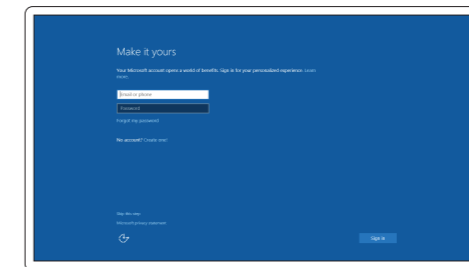

Sign in to your Microsoft account or create a local account

Prijavite se u Microsoft račun ili izradite lokalni račun

Jelentkezzen be a Microsoft fiókjába, vagy hozzon létre helyi fiókot

Войдите в учетную запись Microsoft или создайте локальную учетную запись

Prijavite se na svoj Microsoft nalog ili kreirajte lokalni nalog